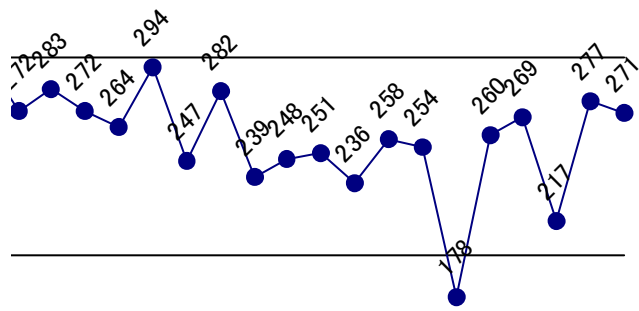

距離合計推移グラフ(アウ

トドア用)

● 30

178

2004/8/8
2004/9/19
2005/4/17
2005/5/3
2005/6/19
2005/7/17
2006/4/16
2006/5/21
2007/5/4

[年月日]