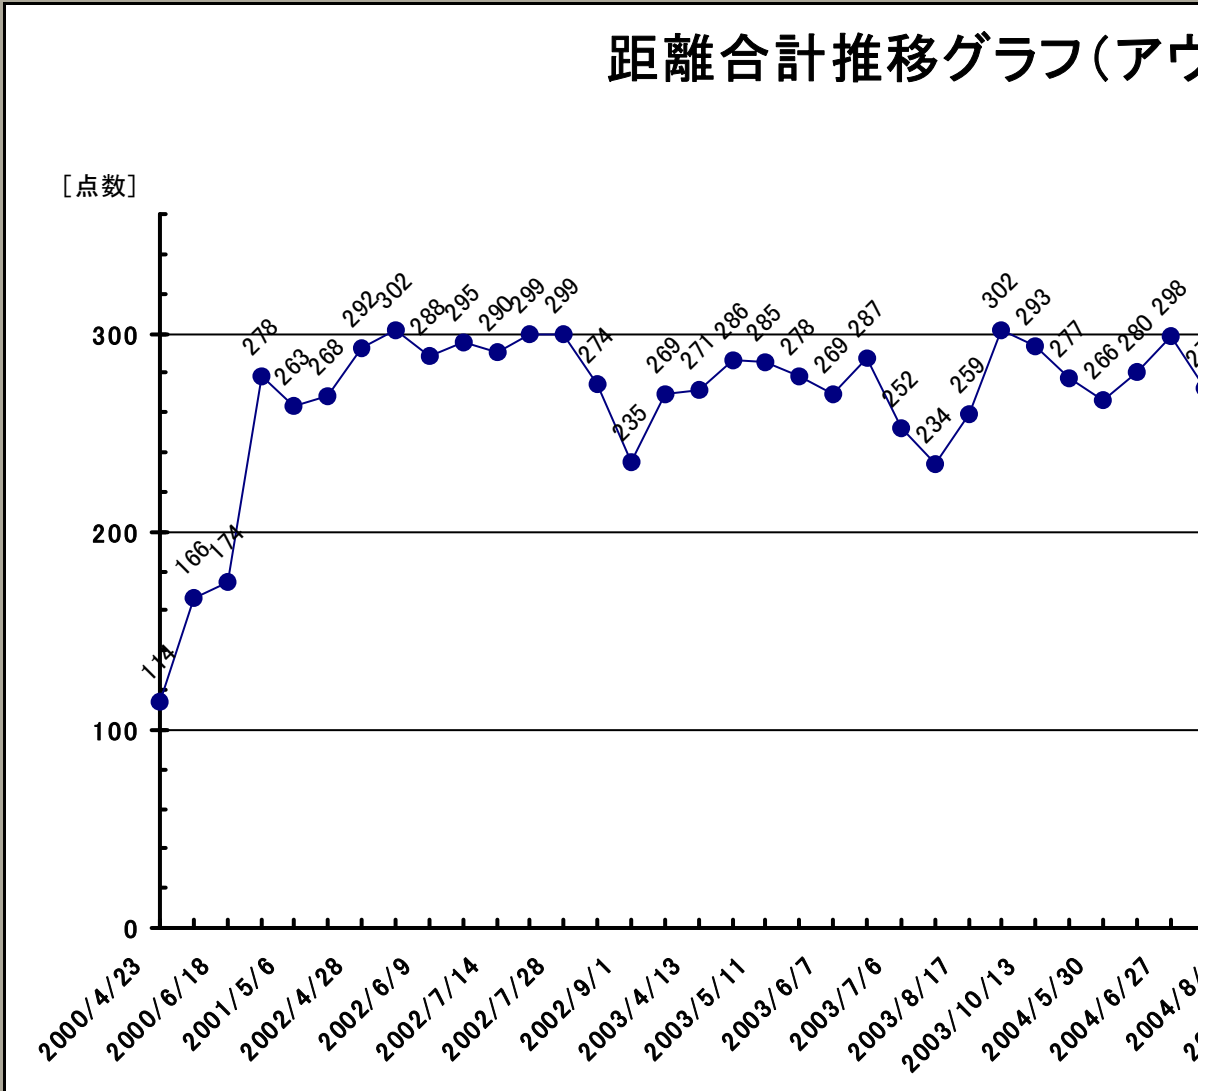

距離合計推移グラフ(アウ

トドア用)

● 30

178

2004/8/8
2004/9/19
2005/4/17
2005/5/3
2005/6/19
2005/7/17
2006/4/16
2006/5/21
2007/5/4

[年月日]