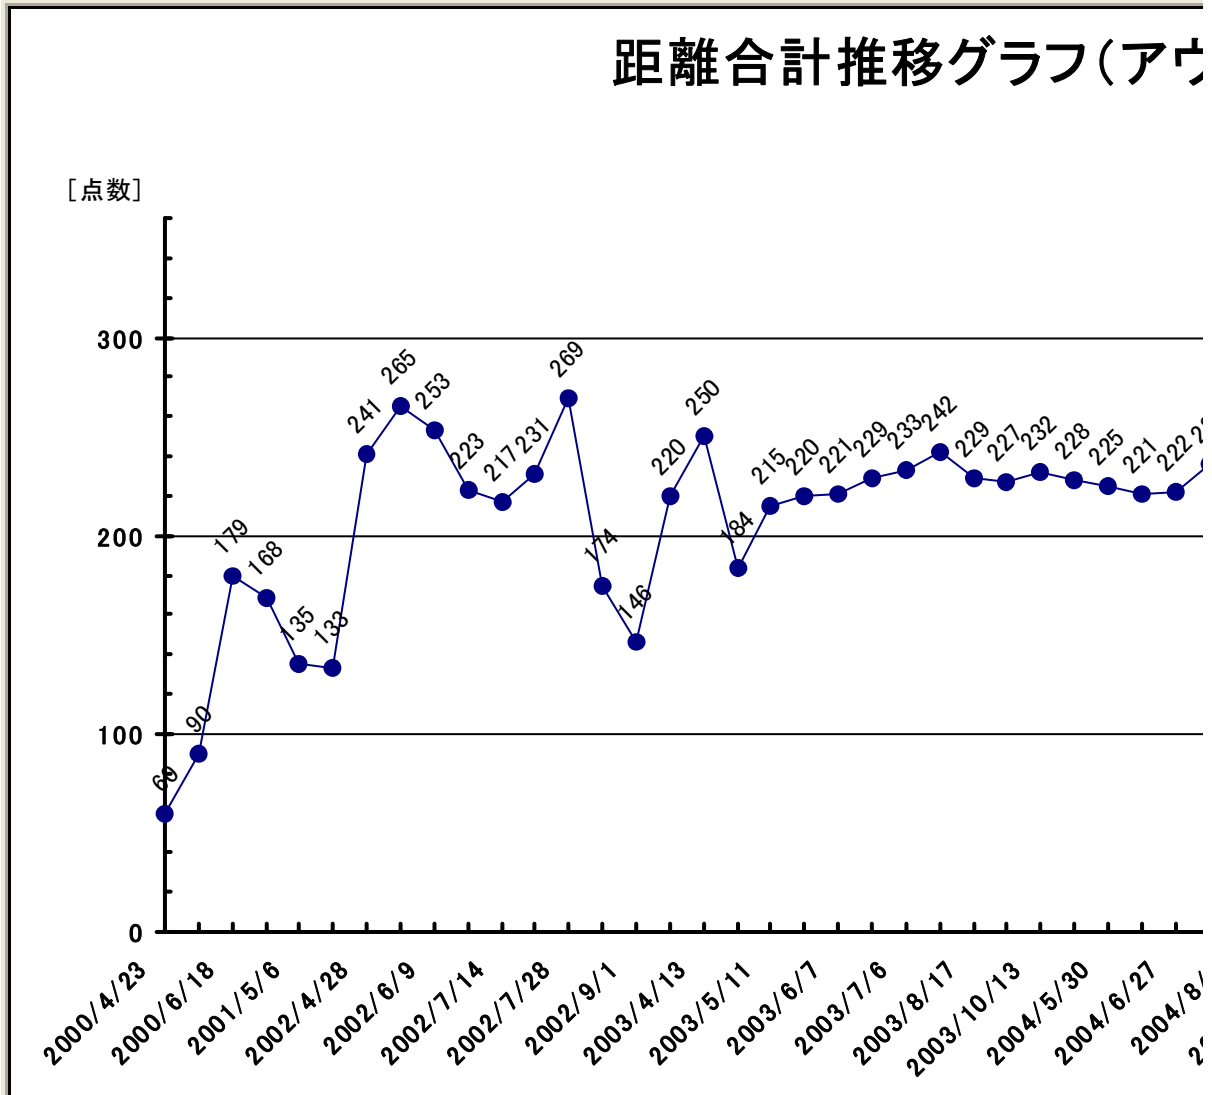

距離合計推移グラフ(アウト)

トドア用)

● 50

1/8
2004/9/19
2005/4/17
2005/5/3
2005/6/19
2005/7/17
2006/4/16
2006/5/21
2007/5/4
[年月日]