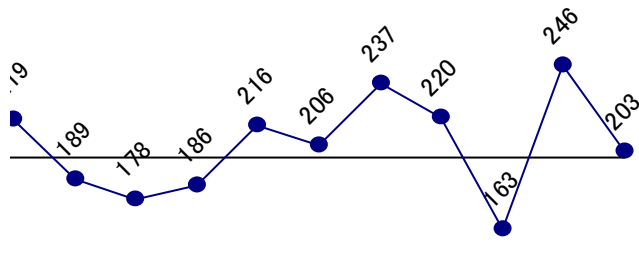

距離合計推移グラフ(アウト)

[点数]

印刷

終了(グラフ選択)

トドア用)

70

5/30
2004/6/20
2004/6/27
2004/7/18
2004/8/8
2004/9/5
2004/9/19
2004/10/2
2004/10/17
2005/5/3
[年月日]