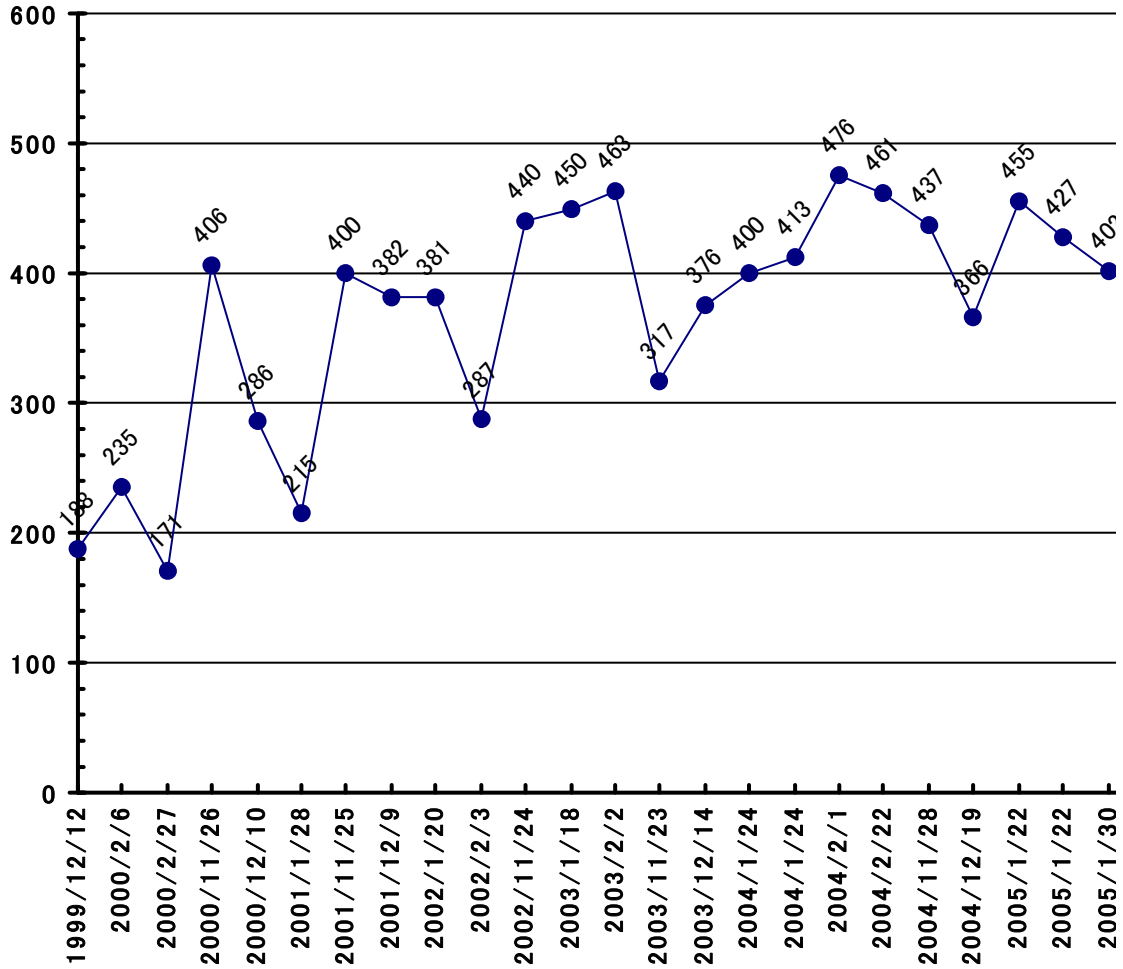

総合計推移グラフ(6C)

[点数]

印刷

終了(グラフ選択)

)射用)