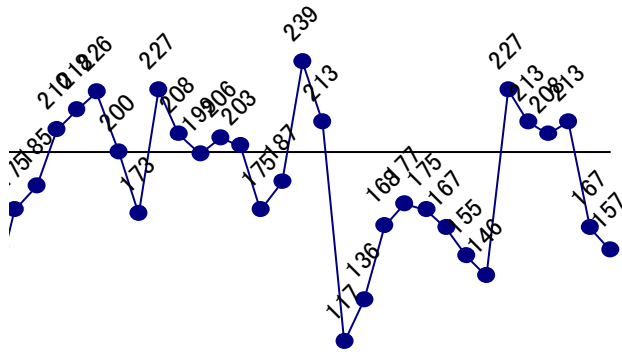

### 距離合計推移グラフ(イ)

印刷

終了(グラフ選択)

# ドア用)

● 18

2006/1/21  
 2006/1/21  
 2006/1/29  
 2006/2/5  
 2006/2/11  
 2006/2/11  
 2006/2/11  
 2006/2/11  
 2006/2/19  
 2007/2/12  
 2007/2/12  
 2007/2/18  
 2007/2/18  
 2007/3/4  
 2007/12/8  
 2007/12/8  
 2008/1/13  
 [年月日]