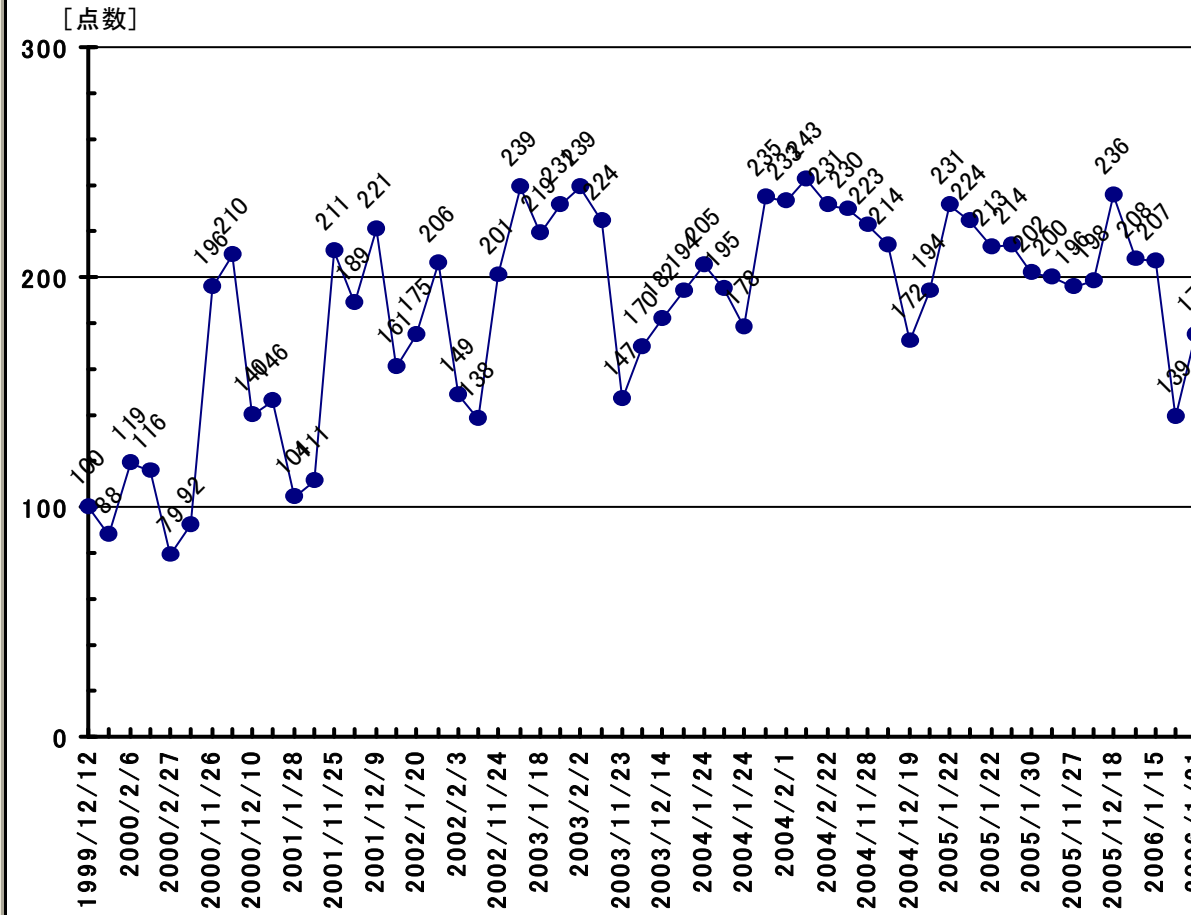

### 距離合計推移グラフ(イ)

印刷

終了(グラフ選択)

# ドア用)

● 18

2006/1/21  
 2006/1/21  
 2006/1/29  
 2006/2/5  
 2006/2/11  
 2006/2/11  
 2006/2/11  
 2006/2/11  
 2006/2/19  
 2007/2/12  
 2007/2/12  
 2007/2/18  
 2007/2/18  
 2007/3/4  
 2007/12/8  
 2007/12/8  
 2008/1/13  
 [年月日]