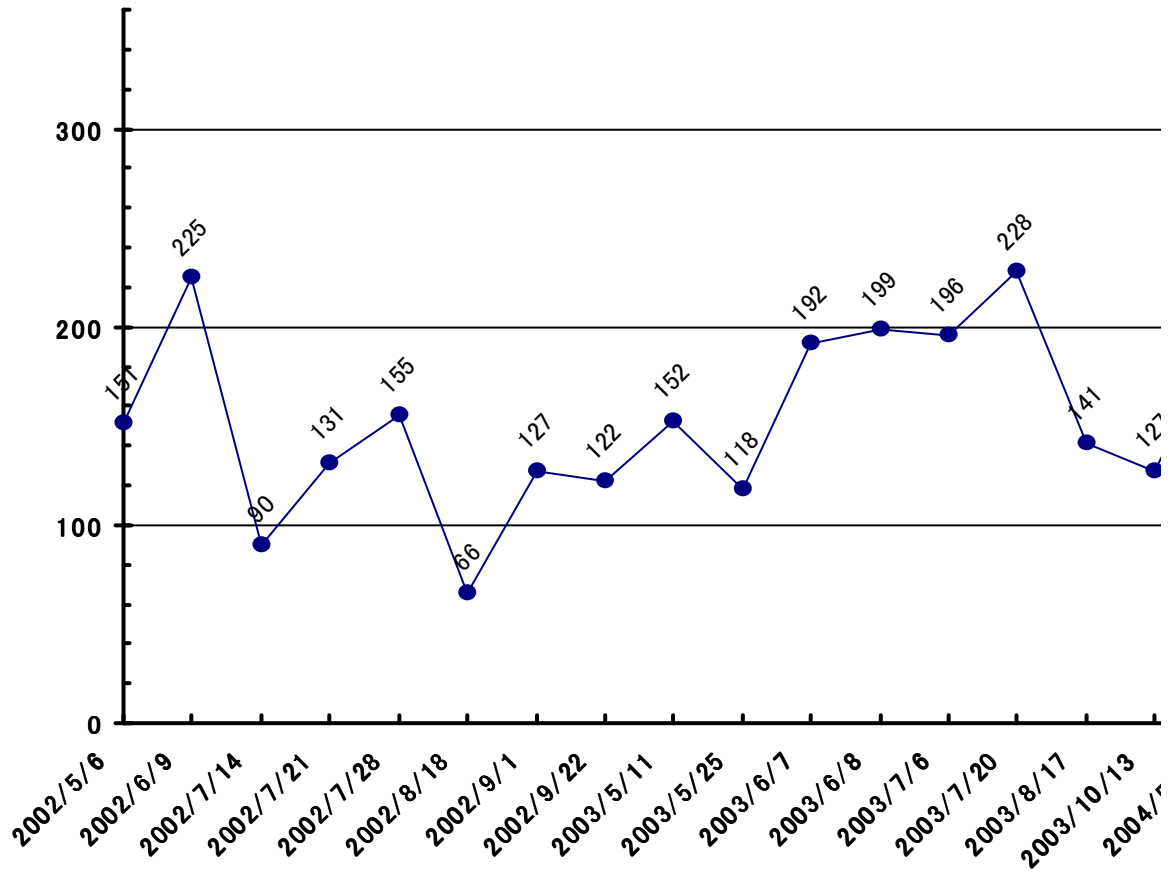

### 距離合計推移グラフ(アウト)

[点数]

印刷

終了(グラフ選択)

# トドア用)

● 90