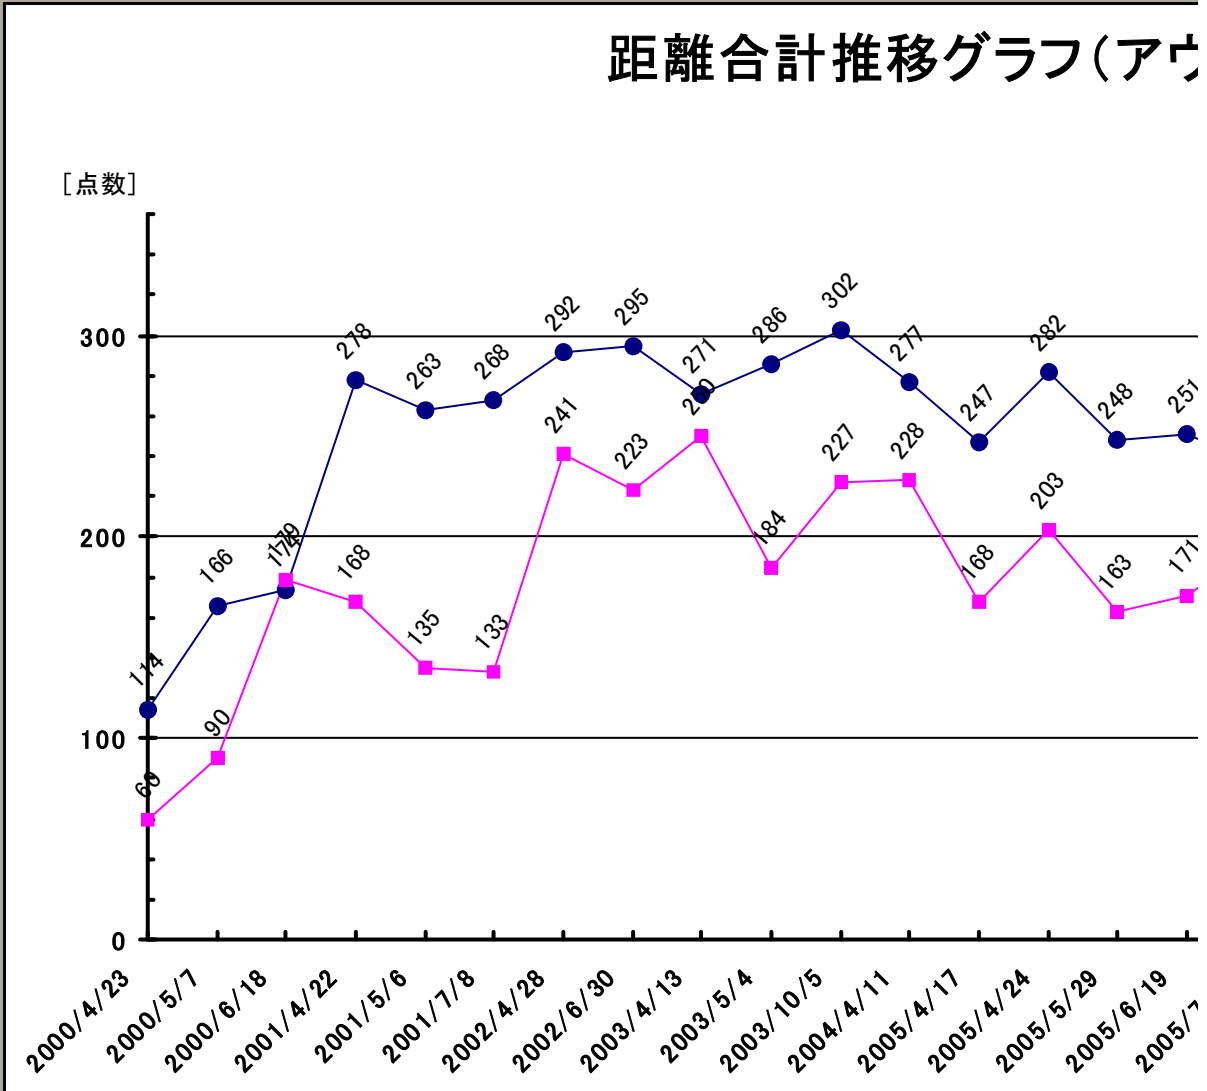

距離合計推移グラフ(アウ)

トドア用)