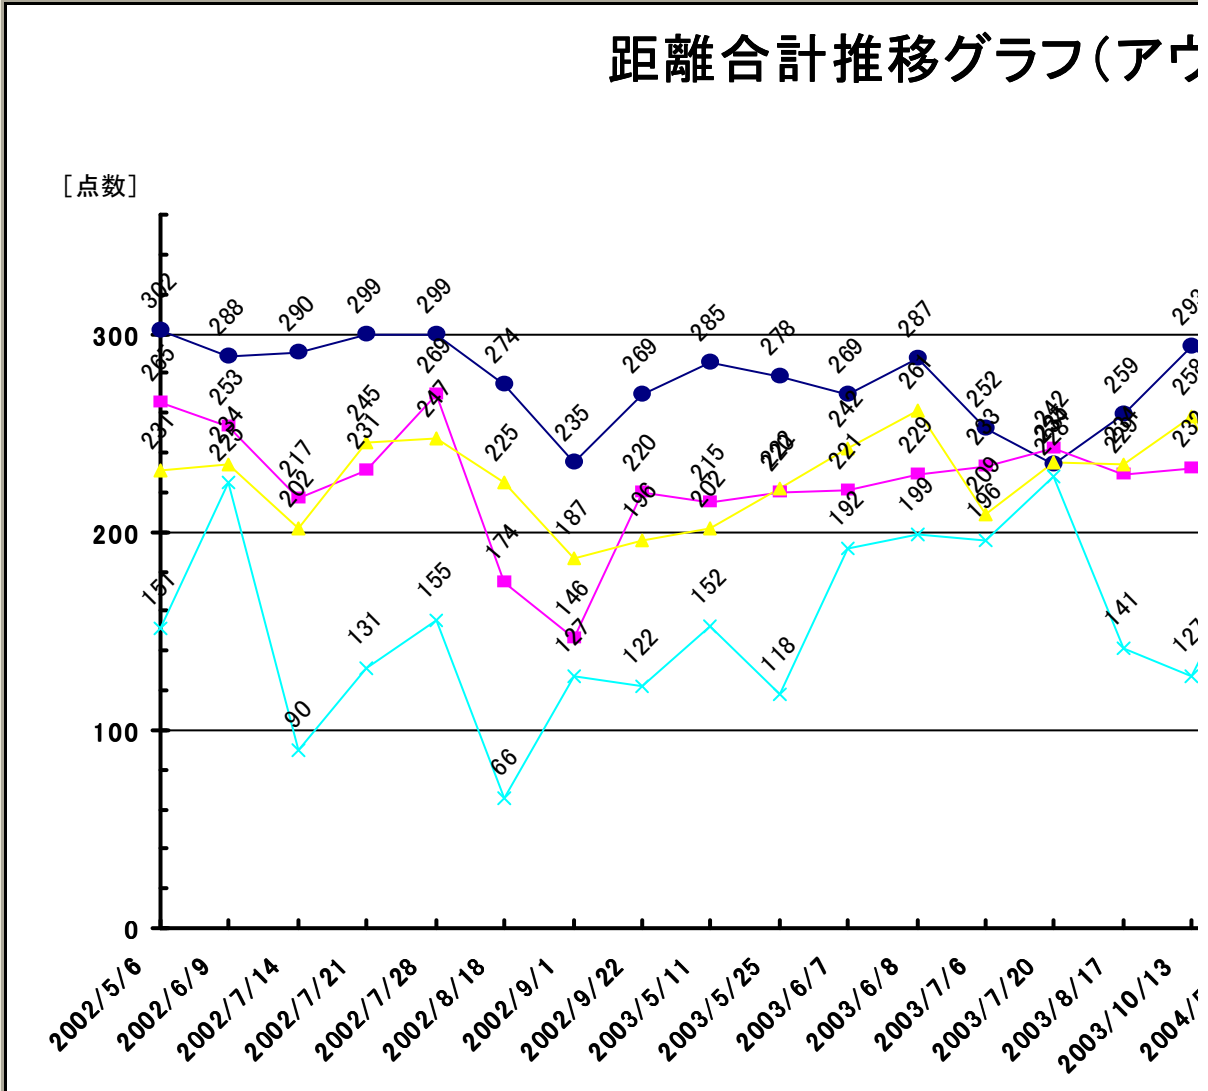

距離合計推移グラフ(アウ

トドア用)